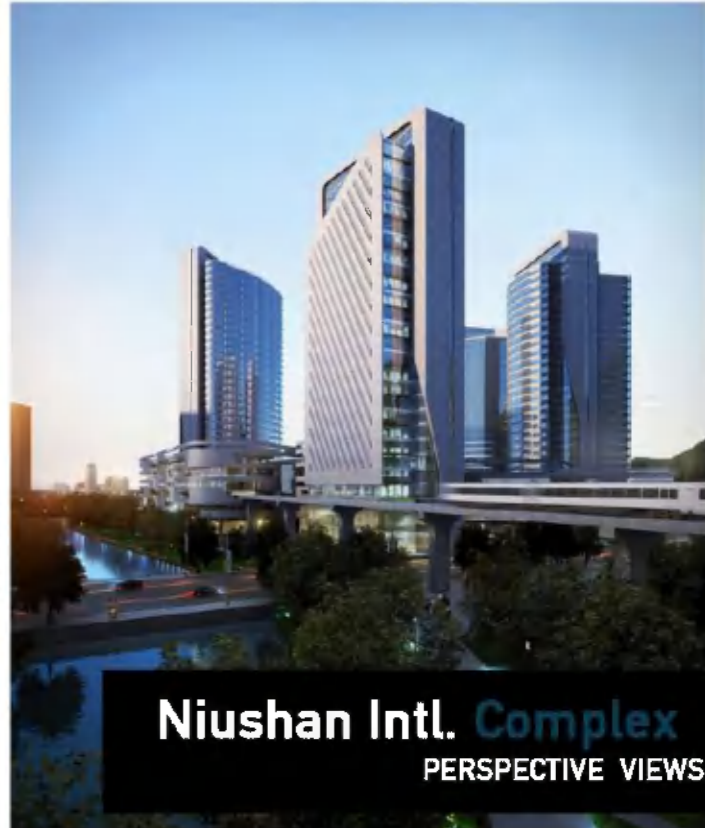

Niushan Intl. Complex

Location: Wenzhou, China.
Typology: Mixed Use & Subway.
Design: CCDI
Status: Under Construction.

位置: 温州, 中国
项目种类: 综合体
设计师: CCDI
项目状态: 比赛. 在建