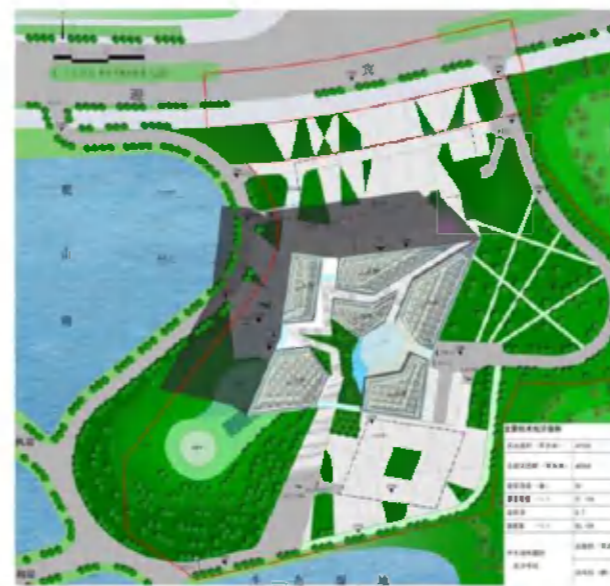

# Guizhou Province Museum

Location: Guiyang, China.  
Typology: Museum.  
Design: VBNG  
Status: Under Construction.

位置：贵阳，中国  
项目种类：文化  
设计师：VBNG  
项目状态：在建